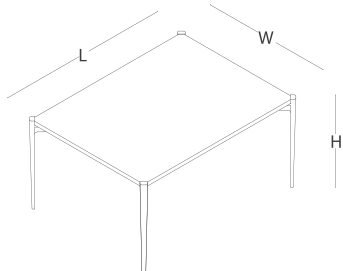

product family _____

rectangular _____

circular _____

elliptical _____

size chart

rectangular

L 80

H 41
W 60

L 120

L 160

H 41
W 80

L 200

circular

L 60 W 60 R 60

H 41

L 80 W 80 R 80

elliptic

L 120 W 40

H 41

L 160 W 80

table top specifications _____

melamine / 18mm

color options _____

melamin - table top