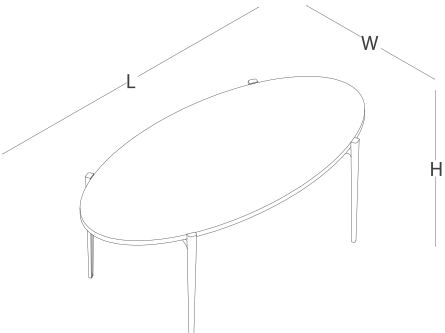

product family _____

rectangular _____

circular _____

elliptical _____

size chart

rectangular

L 80

H 41
W 60

L 120

L 160

H 41
W 80

L 200

circular

L 60 W 60 R 60

H 41

L 80 W 80 R 80

elliptic

L 120 W 40

H 41

L 160 W 80

table top specifications _____

melamine / 18mm

color options _____

melamin - table top