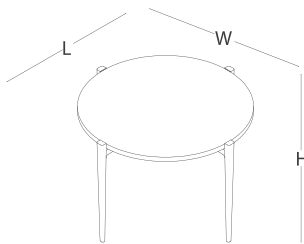

product family _____

rectangular _____

circular _____

elliptical _____

size chart

rectangular

L 80

H 41
W 60

L 120

L 160

H 41
W 80

L 200

circular

L 60 W 60 R 60

H 41

L 80 W 80 R 80

elliptic

L 120 W 40

H 41

L 160 W 80

table top specifications _____

melamine / 18mm

color options _____

melamin - table top