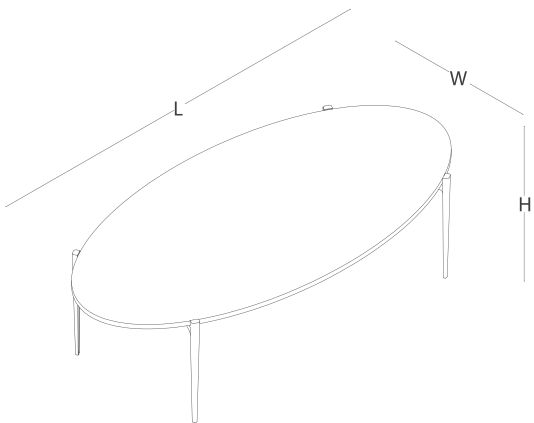

product family _____

rectangular _____

circular _____

elliptical _____

size chart

rectangular

L 80

H 41
W 60

L 120

L 160

H 41
W 80

L 200

circular

L 60 W 60 R 60

H 41

L 80 W 80 R 80

elliptic

L 120 W 40

H 41

L 160 W 80

table top specifications _____

melamine / 18mm

color options _____

melamin - table top