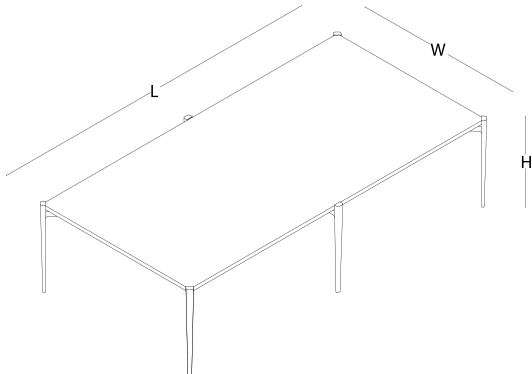

product family _____

rectangular _____

circular _____

elliptical _____

size chart

rectangular

L 80

H 41
W 60

L 120

L 160

H 41
W 80

L 200

circular

L 60 W 60 R 60

H 41

L 80 W 80 R 80

elliptic

L 120 W 40

H 41

L 160 W 80

table top specifications _____

melamine / 18mm

color options _____

melamin - table top