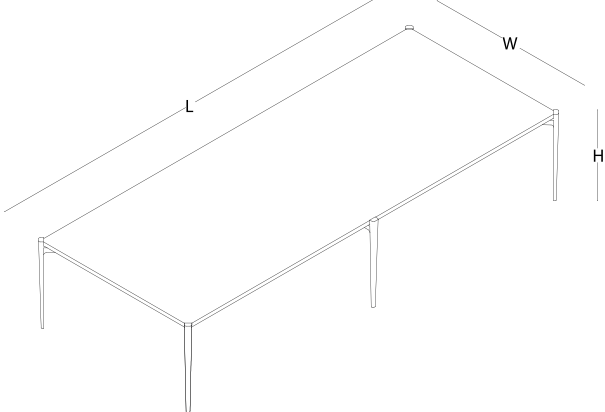

product family _____

rectangular _____

circular _____

elliptical _____

size chart

rectangular

L 80

H 41
W 60

L 120

L 160

H 41
W 80

L 200

circular

L 60 W 60 R 60

H 41

L 80 W 80 R 80

elliptic

L 120 W 40

H 41

L 160 W 80

table top specifications _____

melamine / 18mm

color options _____

melamin - table top