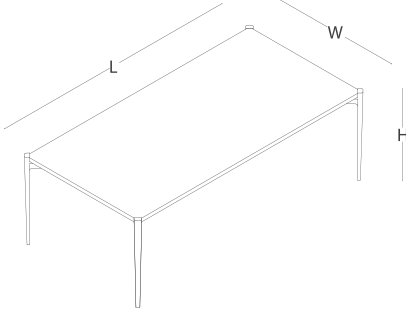

product family _____

rectangular _____

circular _____

elliptical _____

size chart

rectangular

L 80

H 41
W 60

L 120

L 160

H 41
W 80

L 200

circular

L 60 W 60 R 60

H 41

L 80 W 80 R 80

elliptic

L 120 W 40

H 41

L 160 W 80

table top specifications _____

melamine / 18mm

color options _____

melamin - table top