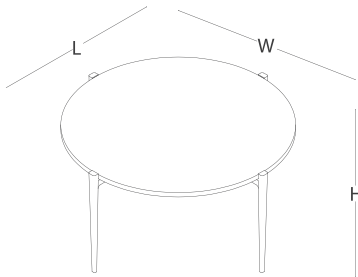

product family _____

rectangular _____

circular _____

elliptical _____

size chart

rectangular

L 80

H 41
W 60

L 120

L 160

H 41
W 80

L 200

circular

L 60 W 60 R 60

H 41

L 80 W 80 R 80

elliptic

L 120 W 40

H 41

L 160 W 80

table top specifications _____

melamine / 18mm

color options _____

melamin - table top